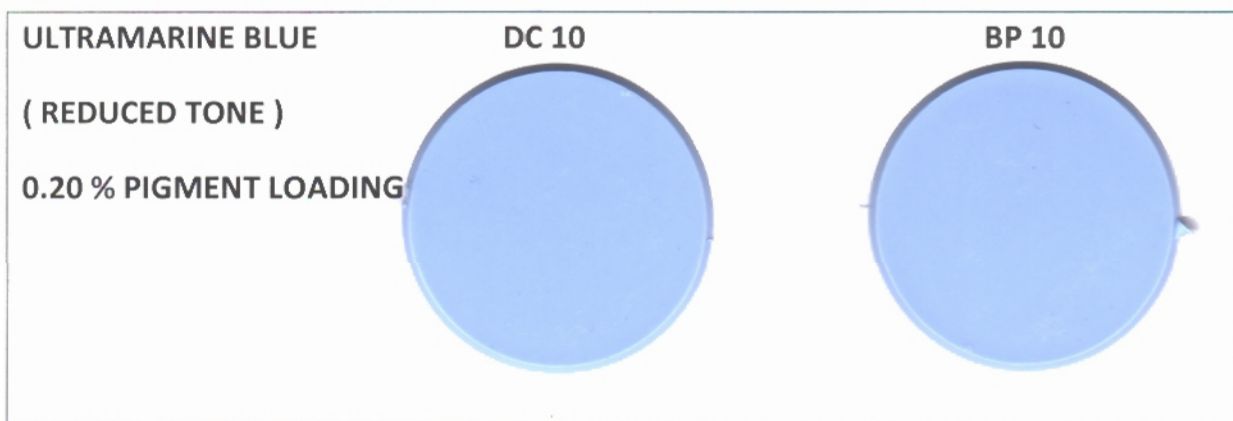

COLOR DIFFERENCE REPORT

Colorspace : CIELAB		Observer : 10 Degree		Mode : Reflectance		Spectro : 5100A			
<u>Std name</u>	<u>Illum</u>	<u>L*</u>	<u>a*</u>	<u>b*</u>	<u>C*</u>	<u>H*</u>			
UMB BP 10 RT	D65	76.986	-3.769	-19.721	20.078	259.148			
<u>Bt no</u>	<u>Name</u>	<u>Illum</u>	<u>Da*</u>	<u>Db*</u>	<u>DL*</u>	<u>DC*</u>	<u>DH*</u>	<u>dE*</u>	<u>Comments</u>
1	UMB DC 10 RT	D65	-0.083 (Greener)	0.120 (Less Blue)	0.266 (Lighter)	-0.102 (Duller)	-0.104	0.303	PASS