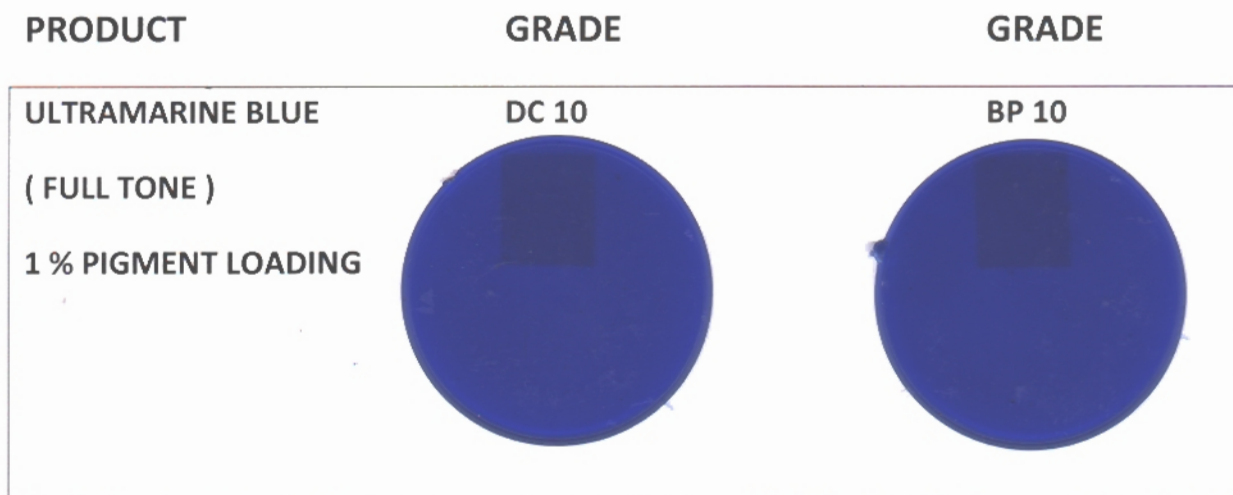

COMPARISON

COLOR DIFFERENCE REPORT

Colorspace : CIELAB		Observer : 10 Degree		Mode : Reflectance		Spectro : 5100A			
<u>Std name</u>	<u>Illum</u>	<u>L*</u>	<u>a*</u>	<u>b*</u>	<u>C*</u>	<u>H*</u>			
UMB BP 10 FT	D65	26.626	6.523	-23.189	24.089	285.741			
<u>Bt no</u>	<u>Name</u>	<u>Illum</u>	<u>Da*</u>	<u>Db*</u>	<u>DL*</u>	<u>DC*</u>	<u>DH*</u>	<u>dE*</u>	<u>Comments</u>
1	UMB DC 10 FT	D65	-0.683 (Less Red)	0.056 (Less Blue)	0.020 (Lighter)	-0.230 (Duller)	-0.645	0.686	PASS